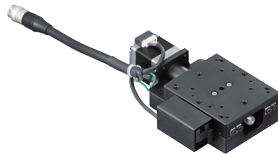

2016-2017 目錄更新

目錄規格變更：重複精度

重複精度

KXC04015/KXC06020

修訂前

$\pm 0.5\mu\text{m}$
 $\pm 0.3\mu\text{m}$

修改後

$\pm 0.2\mu\text{m}$

KS101-30

修訂前

$\pm 0.3\mu\text{m}$

修改後

$\pm 0.2\mu\text{m}$

KS102-30/KS102-70/KS102-100

修訂前

$\pm 0.3\mu\text{m}$

修改後

$\pm 0.2\mu\text{m}$

KX0725/KX0830/KX1040/KX1250

修訂前

$\pm 0.3\mu\text{m}$

修改後

$\pm 0.2\mu\text{m}$