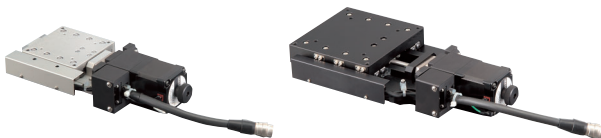

修訂前

$\pm 0.3\mu\text{m}$

修改後

$\pm 0.2\mu\text{m}$